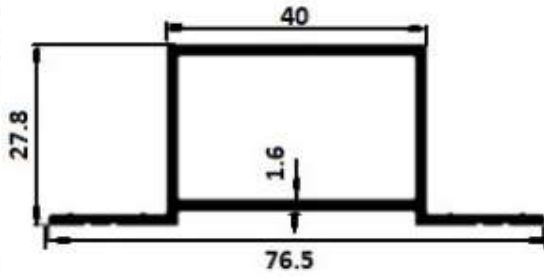

AIR GRILL SECTION

SI NO	SECTION NO.	WEIGHT(KG/M)
1	8601	0.315

SI NO	SECTION NO.	WEIGHT(KG/M)
1	8603	0.770

SI NO	SECTION NO.	WEIGHT(KG/M)
1	8605	0.967

SI NO	SECTION NO.	WEIGHT(KG/M)
1	8607	0.327

SI NO	SECTION NO.	WEIGHT(KG/M)
1	8609	0.245

SI NO	SECTION NO.	WEIGHT(KG/M)
1	8611	0.389

SI NO	SECTION NO.	WEIGHT(KG/M)
1	7401	0.730

SI NO	SECTION NO.	WEIGHT(KG/M)
1	7403	0.987

SI NO	SECTION NO.	WEIGHT(KG/M)
1	7405	0.885

SI NO	SECTION NO.	WEIGHT(KG/M)
1	7407	1.125

SI NO	SECTION NO.	WEIGHT(KG/M)
1	7409	0.837

SI NO	SECTION NO.	WEIGHT(KG/M)
1	7411	0.603

SI NO	SECTION NO.	WEIGHT(KG/M)
1	7413	0.704

SI NO	SECTION NO.	WEIGHT(KG/M)
1	7417	0.946

SI NO	SECTION NO.	WEIGHT(KG/M)
1	7419	1.576

SI NO	SECTION NO.	WEIGHT(KG/M)
1	9050	0.389

SI NO	SECTION NO.	WEIGHT(KG/M)
1	9206	0.630

SI NO	SECTION NO.	WEIGHT(KG/M)
1	9208	0.630

SI NO	SECTION NO.	WEIGHT(KG/M)
1	9301	0.822