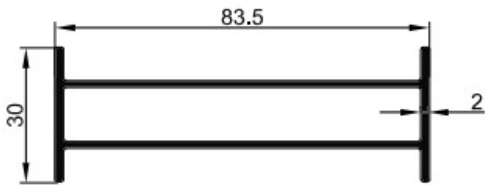

AIR GRILL SECTION

SI NO	SECTION NO.	WEIGHT(KG/M)
1	8601	0.315

SI NO	SECTION NO.	WEIGHT(KG/M)
1	8603	0.770

SI NO	SECTION NO.	WEIGHT(KG/M)
1	8605	0.967

SI NO	SECTION NO.	WEIGHT(KG/M)
1	8607	0.327

SI NO	SECTION NO.	WEIGHT(KG/M)
1	8609	0.245

SI NO	SECTION NO.	WEIGHT(KG/M)
1	8611	0.389

SI NO	SECTION NO.	WEIGHT(KG/M)
1	7401	0.730

SI NO	SECTION NO.	WEIGHT(KG/M)
1	7403	0.987

SI NO	SECTION NO.	WEIGHT(KG/M)
1	7405	0.885

SI NO	SECTION NO.	WEIGHT(KG/M)
1	7407	1.125

SI NO	SECTION NO.	WEIGHT(KG/M)
1	7409	0.837

SI NO	SECTION NO.	WEIGHT(KG/M)
1	7411	0.603

SI NO	SECTION NO.	WEIGHT(KG/M)
1	7413	0.704

SI NO	SECTION NO.	WEIGHT(KG/M)
1	7417	0.946

SI NO	SECTION NO.	WEIGHT(KG/M)
1	7419	1.576

SI NO	SECTION NO.	WEIGHT(KG/M)
1	9050	0.389

SI NO	SECTION NO.	WEIGHT(KG/M)
1	9206	0.630

SI NO	SECTION NO.	WEIGHT(KG/M)
1	9208	0.630

SI NO	SECTION NO.	WEIGHT(KG/M)
1	9301	0.822