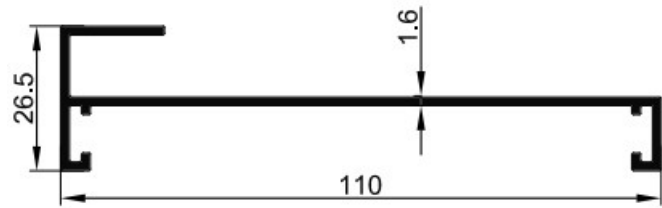

AIR GRILL SECTION

SI NO	SECTION NO.	WEIGHT(KG/M)
1	8601	0.315

SI NO	SECTION NO.	WEIGHT(KG/M)
1	8603	0.770

SI NO	SECTION NO.	WEIGHT(KG/M)
1	8605	0.967

SI NO	SECTION NO.	WEIGHT(KG/M)
1	8607	0.327

SI NO	SECTION NO.	WEIGHT(KG/M)
1	8609	0.245

SI NO	SECTION NO.	WEIGHT(KG/M)
1	8611	0.389

SI NO	SECTION NO.	WEIGHT(KG/M)
1	7401	0.730

SI NO	SECTION NO.	WEIGHT(KG/M)
1	7403	0.987

SI NO	SECTION NO.	WEIGHT(KG/M)
1	7405	0.885

SI NO	SECTION NO.	WEIGHT(KG/M)
1	7407	1.125

SI NO	SECTION NO.	WEIGHT(KG/M)
1	7409	0.837

SI NO	SECTION NO.	WEIGHT(KG/M)
1	7411	0.603

SI NO	SECTION NO.	WEIGHT(KG/M)
1	7413	0.704

SI NO	SECTION NO.	WEIGHT(KG/M)
1	7417	0.946

SI NO	SECTION NO.	WEIGHT(KG/M)
1	7419	1.576

SI NO	SECTION NO.	WEIGHT(KG/M)
1	9050	0.389

SI NO	SECTION NO.	WEIGHT(KG/M)
1	9206	0.630

SI NO	SECTION NO.	WEIGHT(KG/M)
1	9208	0.630

SI NO	SECTION NO.	WEIGHT(KG/M)
1	9301	0.822