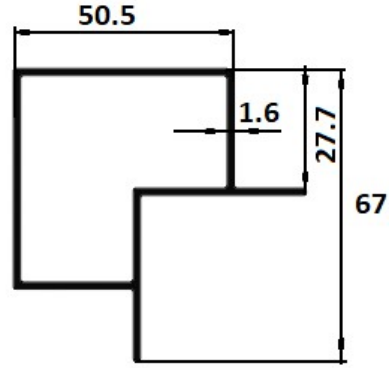

AIR GRILL SECTION

SI NO	SECTION NO.	WEIGHT(KG/M)
1	8601	0.315

SI NO	SECTION NO.	WEIGHT(KG/M)
1	8603	0.770

SI NO	SECTION NO.	WEIGHT(KG/M)
1	8605	0.967

SI NO	SECTION NO.	WEIGHT(KG/M)
1	8607	0.327

SI NO	SECTION NO.	WEIGHT(KG/M)
1	8609	0.245

SI NO	SECTION NO.	WEIGHT(KG/M)
1	8611	0.389

SI NO	SECTION NO.	WEIGHT(KG/M)
1	7401	0.730

SI NO	SECTION NO.	WEIGHT(KG/M)
1	7403	0.987

SI NO	SECTION NO.	WEIGHT(KG/M)
1	7405	0.885

SI NO	SECTION NO.	WEIGHT(KG/M)
1	7407	1.125

SI NO	SECTION NO.	WEIGHT(KG/M)
1	7409	0.837

SI NO	SECTION NO.	WEIGHT(KG/M)
1	7411	0.603

SI NO	SECTION NO.	WEIGHT(KG/M)
1	7413	0.704

SI NO	SECTION NO.	WEIGHT(KG/M)
1	7417	0.946

SI NO	SECTION NO.	WEIGHT(KG/M)
1	7419	1.576

SI NO	SECTION NO.	WEIGHT(KG/M)
1	9050	0.389

SI NO	SECTION NO.	WEIGHT(KG/M)
1	9206	0.630

SI NO	SECTION NO.	WEIGHT(KG/M)
1	9208	0.630

SI NO	SECTION NO.	WEIGHT(KG/M)
1	9301	0.822