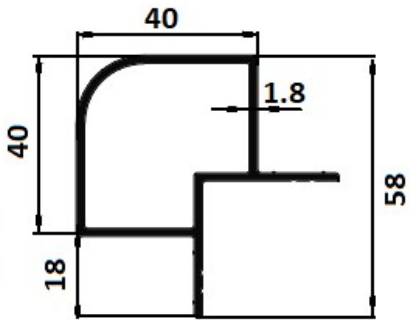

AIR GRILL SECTION

SI NO	SECTION NO.	WEIGHT(KG/M)
1	8601	0.315

SI NO	SECTION NO.	WEIGHT(KG/M)
1	8603	0.770

SI NO	SECTION NO.	WEIGHT(KG/M)
1	8605	0.967

SI NO	SECTION NO.	WEIGHT(KG/M)
1	8607	0.327

SI NO	SECTION NO.	WEIGHT(KG/M)
1	8609	0.245

SI NO	SECTION NO.	WEIGHT(KG/M)
1	8611	0.389

SI NO	SECTION NO.	WEIGHT(KG/M)
1	7401	0.730

SI NO	SECTION NO.	WEIGHT(KG/M)
1	7403	0.987

SI NO	SECTION NO.	WEIGHT(KG/M)
1	7405	0.885

SI NO	SECTION NO.	WEIGHT(KG/M)
1	7407	1.125

SI NO	SECTION NO.	WEIGHT(KG/M)
1	7409	0.837

SI NO	SECTION NO.	WEIGHT(KG/M)
1	7411	0.603

SI NO	SECTION NO.	WEIGHT(KG/M)
1	7413	0.704

SI NO	SECTION NO.	WEIGHT(KG/M)
1	7417	0.946

SI NO	SECTION NO.	WEIGHT(KG/M)
1	7419	1.576

SI NO	SECTION NO.	WEIGHT(KG/M)
1	9050	0.389

SI NO	SECTION NO.	WEIGHT(KG/M)
1	9206	0.630

SI NO	SECTION NO.	WEIGHT(KG/M)
1	9208	0.630

SI NO	SECTION NO.	WEIGHT(KG/M)
1	9301	0.822