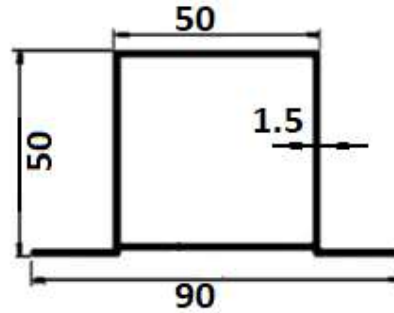

AIR GRILL SECTION

SI NO	SECTION NO.	WEIGHT(KG/M)
1	8601	0.315

SI NO	SECTION NO.	WEIGHT(KG/M)
1	8603	0.770

SI NO	SECTION NO.	WEIGHT(KG/M)
1	8605	0.967

SI NO	SECTION NO.	WEIGHT(KG/M)
1	8607	0.327

SI NO	SECTION NO.	WEIGHT(KG/M)
1	8609	0.245

SI NO	SECTION NO.	WEIGHT(KG/M)
1	8611	0.389

SI NO	SECTION NO.	WEIGHT(KG/M)
1	7401	0.730

SI NO	SECTION NO.	WEIGHT(KG/M)
1	7403	0.987

SI NO	SECTION NO.	WEIGHT(KG/M)
1	7405	0.885

SI NO	SECTION NO.	WEIGHT(KG/M)
1	7407	1.125

SI NO	SECTION NO.	WEIGHT(KG/M)
1	7409	0.837

SI NO	SECTION NO.	WEIGHT(KG/M)
1	7411	0.603

SI NO	SECTION NO.	WEIGHT(KG/M)
1	7413	0.704

SI NO	SECTION NO.	WEIGHT(KG/M)
1	7417	0.946

SI NO	SECTION NO.	WEIGHT(KG/M)
1	7419	1.576

SI NO	SECTION NO.	WEIGHT(KG/M)
1	9050	0.389

SI NO	SECTION NO.	WEIGHT(KG/M)
1	9206	0.630

SI NO	SECTION NO.	WEIGHT(KG/M)
1	9208	0.630

SI NO	SECTION NO.	WEIGHT(KG/M)
1	9301	0.822