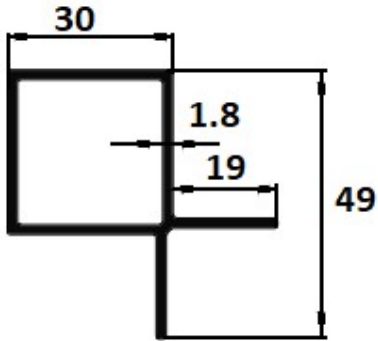

AIR GRILL SECTION

SI NO	SECTION NO.	WEIGHT(KG/M)
1	8601	0.315

SI NO	SECTION NO.	WEIGHT(KG/M)
1	8603	0.770

SI NO	SECTION NO.	WEIGHT(KG/M)
1	8605	0.967

SI NO	SECTION NO.	WEIGHT(KG/M)
1	8607	0.327

SI NO	SECTION NO.	WEIGHT(KG/M)
1	8609	0.245

SI NO	SECTION NO.	WEIGHT(KG/M)
1	8611	0.389

SI NO	SECTION NO.	WEIGHT(KG/M)
1	7401	0.730

SI NO	SECTION NO.	WEIGHT(KG/M)
1	7403	0.987

SI NO	SECTION NO.	WEIGHT(KG/M)
1	7405	0.885

SI NO	SECTION NO.	WEIGHT(KG/M)
1	7407	1.125

SI NO	SECTION NO.	WEIGHT(KG/M)
1	7409	0.837

SI NO	SECTION NO.	WEIGHT(KG/M)
1	7411	0.603

SI NO	SECTION NO.	WEIGHT(KG/M)
1	7413	0.704

SI NO	SECTION NO.	WEIGHT(KG/M)
1	7417	0.946

SI NO	SECTION NO.	WEIGHT(KG/M)
1	7419	1.576

SI NO	SECTION NO.	WEIGHT(KG/M)
1	9050	0.389

SI NO	SECTION NO.	WEIGHT(KG/M)
1	9206	0.630

SI NO	SECTION NO.	WEIGHT(KG/M)
1	9208	0.630

SI NO	SECTION NO.	WEIGHT(KG/M)
1	9301	0.822