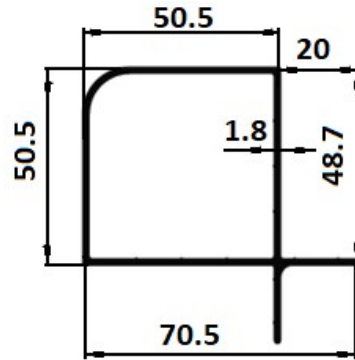

AIR GRILL SECTION

SI NO	SECTION NO.	WEIGHT(KG/M)
1	8601	0.315

SI NO	SECTION NO.	WEIGHT(KG/M)
1	8603	0.770

SI NO	SECTION NO.	WEIGHT(KG/M)
1	8605	0.967

SI NO	SECTION NO.	WEIGHT(KG/M)
1	8607	0.327

SI NO	SECTION NO.	WEIGHT(KG/M)
1	8609	0.245

SI NO	SECTION NO.	WEIGHT(KG/M)
1	8611	0.389

SI NO	SECTION NO.	WEIGHT(KG/M)
1	7401	0.730

SI NO	SECTION NO.	WEIGHT(KG/M)
1	7403	0.987

SI NO	SECTION NO.	WEIGHT(KG/M)
1	7405	0.885

SI NO	SECTION NO.	WEIGHT(KG/M)
1	7407	1.125

SI NO	SECTION NO.	WEIGHT(KG/M)
1	7409	0.837

SI NO	SECTION NO.	WEIGHT(KG/M)
1	7411	0.603

SI NO	SECTION NO.	WEIGHT(KG/M)
1	7413	0.704

SI NO	SECTION NO.	WEIGHT(KG/M)
1	7417	0.946

SI NO	SECTION NO.	WEIGHT(KG/M)
1	7419	1.576

SI NO	SECTION NO.	WEIGHT(KG/M)
1	9050	0.389

SI NO	SECTION NO.	WEIGHT(KG/M)
1	9206	0.630

SI NO	SECTION NO.	WEIGHT(KG/M)
1	9208	0.630

SI NO	SECTION NO.	WEIGHT(KG/M)
1	9301	0.822