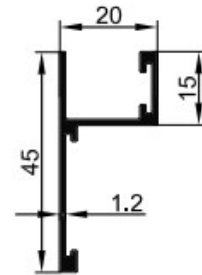

AIR GRILL SECTION

SI NO	SECTION NO.	WEIGHT(KG/M)
1	8601	0.315

SI NO	SECTION NO.	WEIGHT(KG/M)
1	8603	0.770

SI NO	SECTION NO.	WEIGHT(KG/M)
1	8605	0.967

SI NO	SECTION NO.	WEIGHT(KG/M)
1	8607	0.327

SI NO	SECTION NO.	WEIGHT(KG/M)
1	8609	0.245

SI NO	SECTION NO.	WEIGHT(KG/M)
1	8611	0.389

SI NO	SECTION NO.	WEIGHT(KG/M)
1	7401	0.730

SI NO	SECTION NO.	WEIGHT(KG/M)
1	7403	0.987

SI NO	SECTION NO.	WEIGHT(KG/M)
1	7405	0.885

SI NO	SECTION NO.	WEIGHT(KG/M)
1	7407	1.125

SI NO	SECTION NO.	WEIGHT(KG/M)
1	7409	0.837

SI NO	SECTION NO.	WEIGHT(KG/M)
1	7411	0.603

SI NO	SECTION NO.	WEIGHT(KG/M)
1	7413	0.704

SI NO	SECTION NO.	WEIGHT(KG/M)
1	7417	0.946

SI NO	SECTION NO.	WEIGHT(KG/M)
1	7419	1.576

SI NO	SECTION NO.	WEIGHT(KG/M)
1	9050	0.389

SI NO	SECTION NO.	WEIGHT(KG/M)
1	9206	0.630

SI NO	SECTION NO.	WEIGHT(KG/M)
1	9208	0.630

SI NO	SECTION NO.	WEIGHT(KG/M)
1	9301	0.822