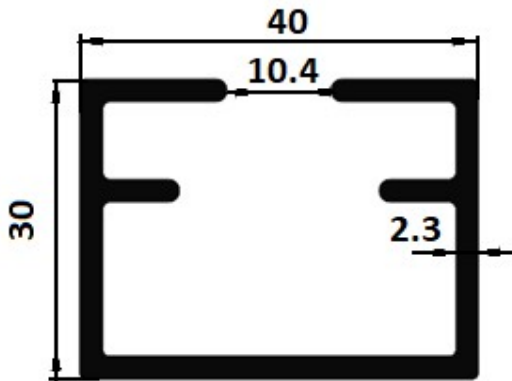

AIR GRILL SECTION

SI NO	SECTION NO.	WEIGHT(KG/M)
1	8601	0.315

SI NO	SECTION NO.	WEIGHT(KG/M)
1	8603	0.770

SI NO	SECTION NO.	WEIGHT(KG/M)
1	8605	0.967

SI NO	SECTION NO.	WEIGHT(KG/M)
1	8607	0.327

SI NO	SECTION NO.	WEIGHT(KG/M)
1	8609	0.245

SI NO	SECTION NO.	WEIGHT(KG/M)
1	8611	0.389

SI NO	SECTION NO.	WEIGHT(KG/M)
1	7401	0.730

SI NO	SECTION NO.	WEIGHT(KG/M)
1	7403	0.987

SI NO	SECTION NO.	WEIGHT(KG/M)
1	7405	0.885

SI NO	SECTION NO.	WEIGHT(KG/M)
1	7407	1.125

SI NO	SECTION NO.	WEIGHT(KG/M)
1	7409	0.837

SI NO	SECTION NO.	WEIGHT(KG/M)
1	7411	0.603

SI NO	SECTION NO.	WEIGHT(KG/M)
1	7413	0.704

SI NO	SECTION NO.	WEIGHT(KG/M)
1	7417	0.946

SI NO	SECTION NO.	WEIGHT(KG/M)
1	7419	1.576

SI NO	SECTION NO.	WEIGHT(KG/M)
1	9050	0.389

SI NO	SECTION NO.	WEIGHT(KG/M)
1	9206	0.630

SI NO	SECTION NO.	WEIGHT(KG/M)
1	9208	0.630

SI NO	SECTION NO.	WEIGHT(KG/M)
1	9301	0.822