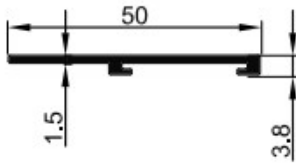

AIR GRILL SECTION

SI NO	SECTION NO.	WEIGHT(KG/M)
1	8601	0.315

SI NO	SECTION NO.	WEIGHT(KG/M)
1	8603	0.770

SI NO	SECTION NO.	WEIGHT(KG/M)
1	8605	0.967

SI NO	SECTION NO.	WEIGHT(KG/M)
1	8607	0.327

SI NO	SECTION NO.	WEIGHT(KG/M)
1	8609	0.245

SI NO	SECTION NO.	WEIGHT(KG/M)
1	8611	0.389

SI NO	SECTION NO.	WEIGHT(KG/M)
1	7401	0.730

SI NO	SECTION NO.	WEIGHT(KG/M)
1	7403	0.987

SI NO	SECTION NO.	WEIGHT(KG/M)
1	7405	0.885

SI NO	SECTION NO.	WEIGHT(KG/M)
1	7407	1.125

SI NO	SECTION NO.	WEIGHT(KG/M)
1	7409	0.837

SI NO	SECTION NO.	WEIGHT(KG/M)
1	7411	0.603

SI NO	SECTION NO.	WEIGHT(KG/M)
1	7413	0.704

SI NO	SECTION NO.	WEIGHT(KG/M)
1	7417	0.946

SI NO	SECTION NO.	WEIGHT(KG/M)
1	7419	1.576

SI NO	SECTION NO.	WEIGHT(KG/M)
1	9050	0.389

SI NO	SECTION NO.	WEIGHT(KG/M)
1	9206	0.630

SI NO	SECTION NO.	WEIGHT(KG/M)
1	9208	0.630

SI NO	SECTION NO.	WEIGHT(KG/M)
1	9301	0.822