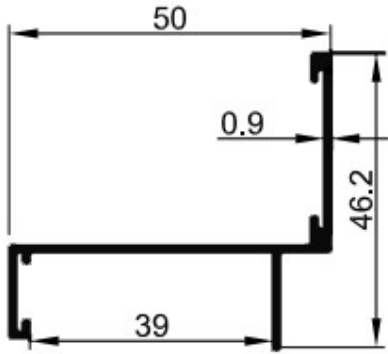

AIR GRILL SECTION

SI NO	SECTION NO.	WEIGHT(KG/M)
1	8601	0.315

SI NO	SECTION NO.	WEIGHT(KG/M)
1	8603	0.770

SI NO	SECTION NO.	WEIGHT(KG/M)
1	8605	0.967

SI NO	SECTION NO.	WEIGHT(KG/M)
1	8607	0.327

SI NO	SECTION NO.	WEIGHT(KG/M)
1	8609	0.245

SI NO	SECTION NO.	WEIGHT(KG/M)
1	8611	0.389

SI NO	SECTION NO.	WEIGHT(KG/M)
1	7401	0.730

SI NO	SECTION NO.	WEIGHT(KG/M)
1	7403	0.987

SI NO	SECTION NO.	WEIGHT(KG/M)
1	7405	0.885

SI NO	SECTION NO.	WEIGHT(KG/M)
1	7407	1.125

SI NO	SECTION NO.	WEIGHT(KG/M)
1	7409	0.837

SI NO	SECTION NO.	WEIGHT(KG/M)
1	7411	0.603

SI NO	SECTION NO.	WEIGHT(KG/M)
1	7413	0.704

SI NO	SECTION NO.	WEIGHT(KG/M)
1	7417	0.946

SI NO	SECTION NO.	WEIGHT(KG/M)
1	7419	1.576

SI NO	SECTION NO.	WEIGHT(KG/M)
1	9050	0.389

SI NO	SECTION NO.	WEIGHT(KG/M)
1	9206	0.630

SI NO	SECTION NO.	WEIGHT(KG/M)
1	9208	0.630

SI NO	SECTION NO.	WEIGHT(KG/M)
1	9301	0.822