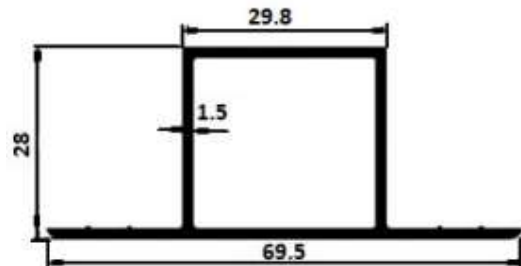

AIR GRILL SECTION

SI NO	SECTION NO.	WEIGHT(KG/M)
1	8601	0.315

SI NO	SECTION NO.	WEIGHT(KG/M)
1	8603	0.770

SI NO	SECTION NO.	WEIGHT(KG/M)
1	8605	0.967

SI NO	SECTION NO.	WEIGHT(KG/M)
1	8607	0.327

SI NO	SECTION NO.	WEIGHT(KG/M)
1	8609	0.245

SI NO	SECTION NO.	WEIGHT(KG/M)
1	8611	0.389

SI NO	SECTION NO.	WEIGHT(KG/M)
1	7401	0.730

SI NO	SECTION NO.	WEIGHT(KG/M)
1	7403	0.987

SI NO	SECTION NO.	WEIGHT(KG/M)
1	7405	0.885

SI NO	SECTION NO.	WEIGHT(KG/M)
1	7407	1.125

SI NO	SECTION NO.	WEIGHT(KG/M)
1	7409	0.837

SI NO	SECTION NO.	WEIGHT(KG/M)
1	7411	0.603

SI NO	SECTION NO.	WEIGHT(KG/M)
1	7413	0.704

SI NO	SECTION NO.	WEIGHT(KG/M)
1	7417	0.946

SI NO	SECTION NO.	WEIGHT(KG/M)
1	7419	1.576

SI NO	SECTION NO.	WEIGHT(KG/M)
1	9050	0.389

SI NO	SECTION NO.	WEIGHT(KG/M)
1	9206	0.630

SI NO	SECTION NO.	WEIGHT(KG/M)
1	9208	0.630

SI NO	SECTION NO.	WEIGHT(KG/M)
1	9301	0.822