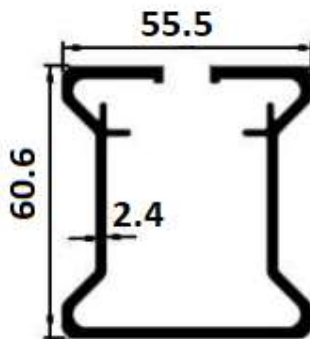

AIR GRILL SECTION

SI NO	SECTION NO.	WEIGHT(KG/M)
1	8601	0.315

SI NO	SECTION NO.	WEIGHT(KG/M)
1	8603	0.770

SI NO	SECTION NO.	WEIGHT(KG/M)
1	8605	0.967

SI NO	SECTION NO.	WEIGHT(KG/M)
1	8607	0.327

SI NO	SECTION NO.	WEIGHT(KG/M)
1	8609	0.245

SI NO	SECTION NO.	WEIGHT(KG/M)
1	8611	0.389

SI NO	SECTION NO.	WEIGHT(KG/M)
1	7401	0.730

SI NO	SECTION NO.	WEIGHT(KG/M)
1	7403	0.987

SI NO	SECTION NO.	WEIGHT(KG/M)
1	7405	0.885

SI NO	SECTION NO.	WEIGHT(KG/M)
1	7407	1.125

SI NO	SECTION NO.	WEIGHT(KG/M)
1	7409	0.837

SI NO	SECTION NO.	WEIGHT(KG/M)
1	7411	0.603

SI NO	SECTION NO.	WEIGHT(KG/M)
1	7413	0.704

SI NO	SECTION NO.	WEIGHT(KG/M)
1	7417	0.946

SI NO	SECTION NO.	WEIGHT(KG/M)
1	7419	1.576

SI NO	SECTION NO.	WEIGHT(KG/M)
1	9050	0.389

SI NO	SECTION NO.	WEIGHT(KG/M)
1	9206	0.630

SI NO	SECTION NO.	WEIGHT(KG/M)
1	9208	0.630

SI NO	SECTION NO.	WEIGHT(KG/M)
1	9301	0.822