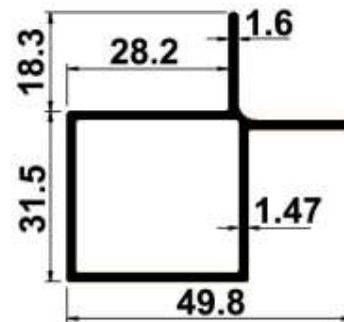

AIR GRILL SECTION

SI NO	SECTION NO.	WEIGHT(KG/M)
1	8601	0.315

SI NO	SECTION NO.	WEIGHT(KG/M)
1	8603	0.770

SI NO	SECTION NO.	WEIGHT(KG/M)
1	8605	0.967

SI NO	SECTION NO.	WEIGHT(KG/M)
1	8607	0.327

SI NO	SECTION NO.	WEIGHT(KG/M)
1	8609	0.245

SI NO	SECTION NO.	WEIGHT(KG/M)
1	8611	0.389

SI NO	SECTION NO.	WEIGHT(KG/M)
1	7401	0.730

SI NO	SECTION NO.	WEIGHT(KG/M)
1	7403	0.987

SI NO	SECTION NO.	WEIGHT(KG/M)
1	7405	0.885

SI NO	SECTION NO.	WEIGHT(KG/M)
1	7407	1.125

SI NO	SECTION NO.	WEIGHT(KG/M)
1	7409	0.837

SI NO	SECTION NO.	WEIGHT(KG/M)
1	7411	0.603

SI NO	SECTION NO.	WEIGHT(KG/M)
1	7413	0.704

SI NO	SECTION NO.	WEIGHT(KG/M)
1	7417	0.946

SI NO	SECTION NO.	WEIGHT(KG/M)
1	7419	1.576

SI NO	SECTION NO.	WEIGHT(KG/M)
1	9050	0.389

SI NO	SECTION NO.	WEIGHT(KG/M)
1	9206	0.630

SI NO	SECTION NO.	WEIGHT(KG/M)
1	9208	0.630

SI NO	SECTION NO.	WEIGHT(KG/M)
1	9301	0.822